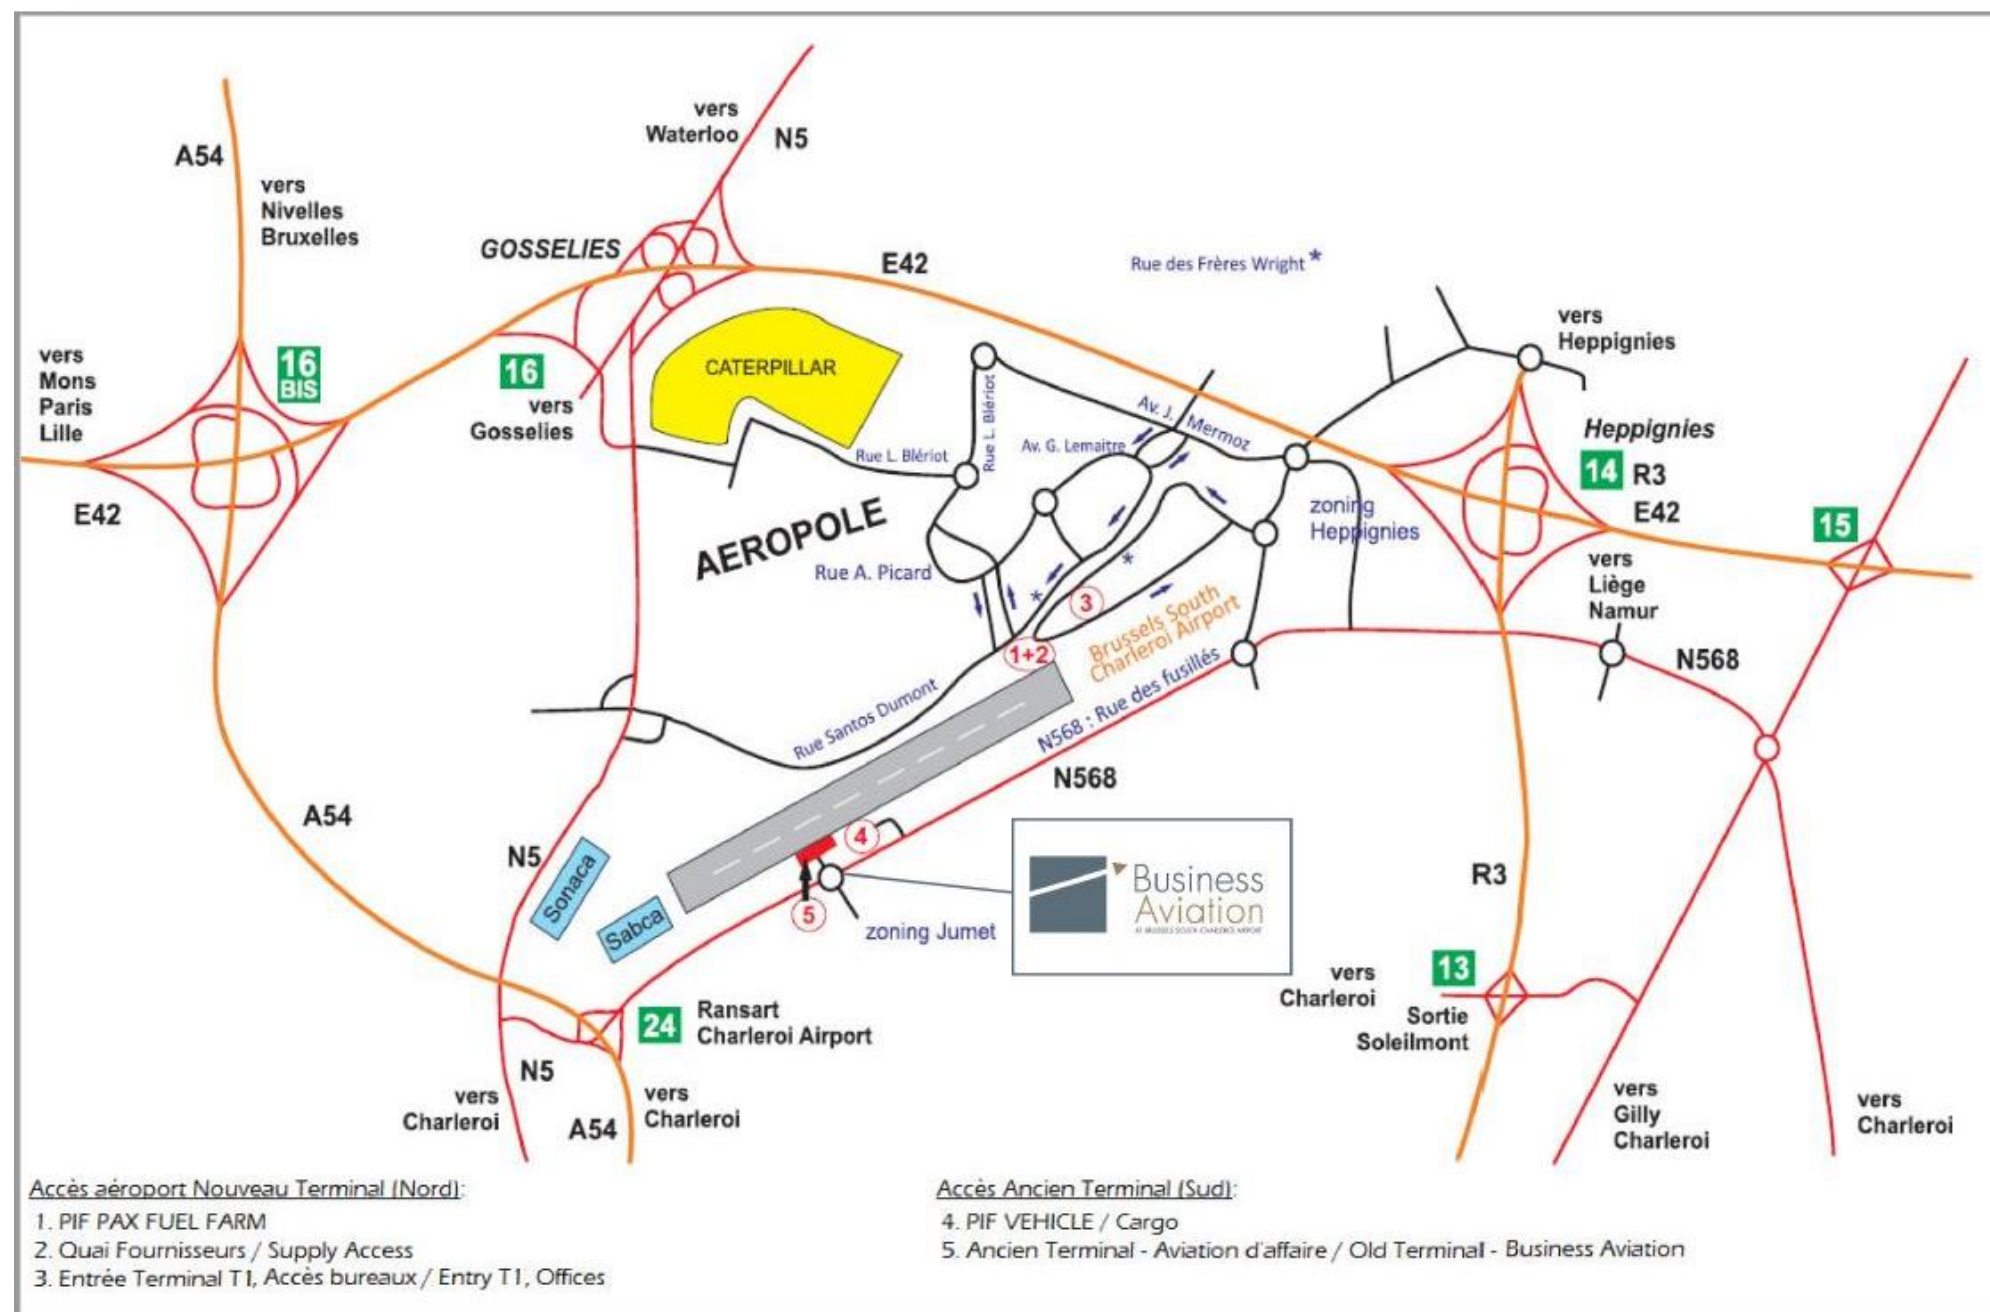

Localisation idéale au croisement des autoroutes "Charleroi-Bruxelles" & "Mons-Liège", et à moins de 10 minutes du centre de Charleroi. Grand parking aisé à disposition !

Vue unique sur les avions depuis/vers les pistes de BSCA.

Le tarif comprend : L'eau & le café, le matériel de projection et l'accès au Wifi

PLAN D'ACCÈS

Rue des Fusillés, 1 - 6041 Gosselies

BÂTIMENT EOLE

BSCA vous met également à disposition deux salles de réunion ajustables suivant votre demande au sein des bureaux de la Direction Générale de l'aéroport .

Localisation idéale au croisement des autoroutes "Charleroi-Bruxelles" & "Mons-Liège", et à moins de 10 minutes du centre de Charleroi.

Grand parking à disposition !

Salles de réunion ajustables suivant le nombre de personnes.